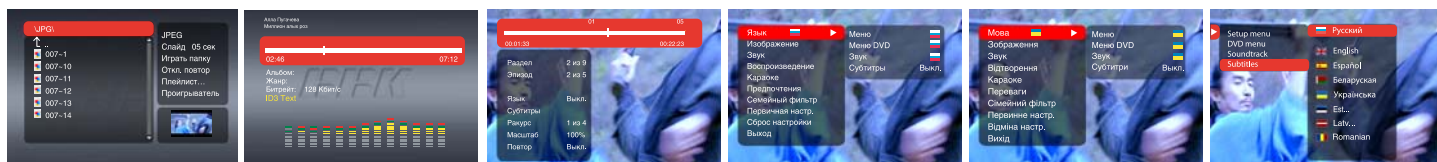

Дружелюбное экранное меню

Интуитивно понятное экранное меню упрощает общение с устройством

- Разработана новая удобная и понятная структура меню – логично перегруппированы основные настройки
- Названия пунктов меню и настроек стали менее "техничны"
- Стали более наглядны регулировки различных параметров (реализованы принцип "бегунка" и более удобный ввод чисел)
- Реализованы новые возможности: режим Now Playing (отображение ID3-тэгов с возможностью управления воспроизведением MP3-файла с помощью "бегунка"), функция Memory (запоминание момента последней остановки диска), функция Cancel (отмена текущей функции и возврат к предыдущему пункту меню)
- Улучшены существующие функции: режим ZOOM (масштабирование изображения на экране телевизора) реализован по принципу цифровой видеотехники
- Усовершенствована функция Browser (информация о файлах DVD, MP3, CD) – стала более удобна навигация по DVD-, CD-, MP3-дискам